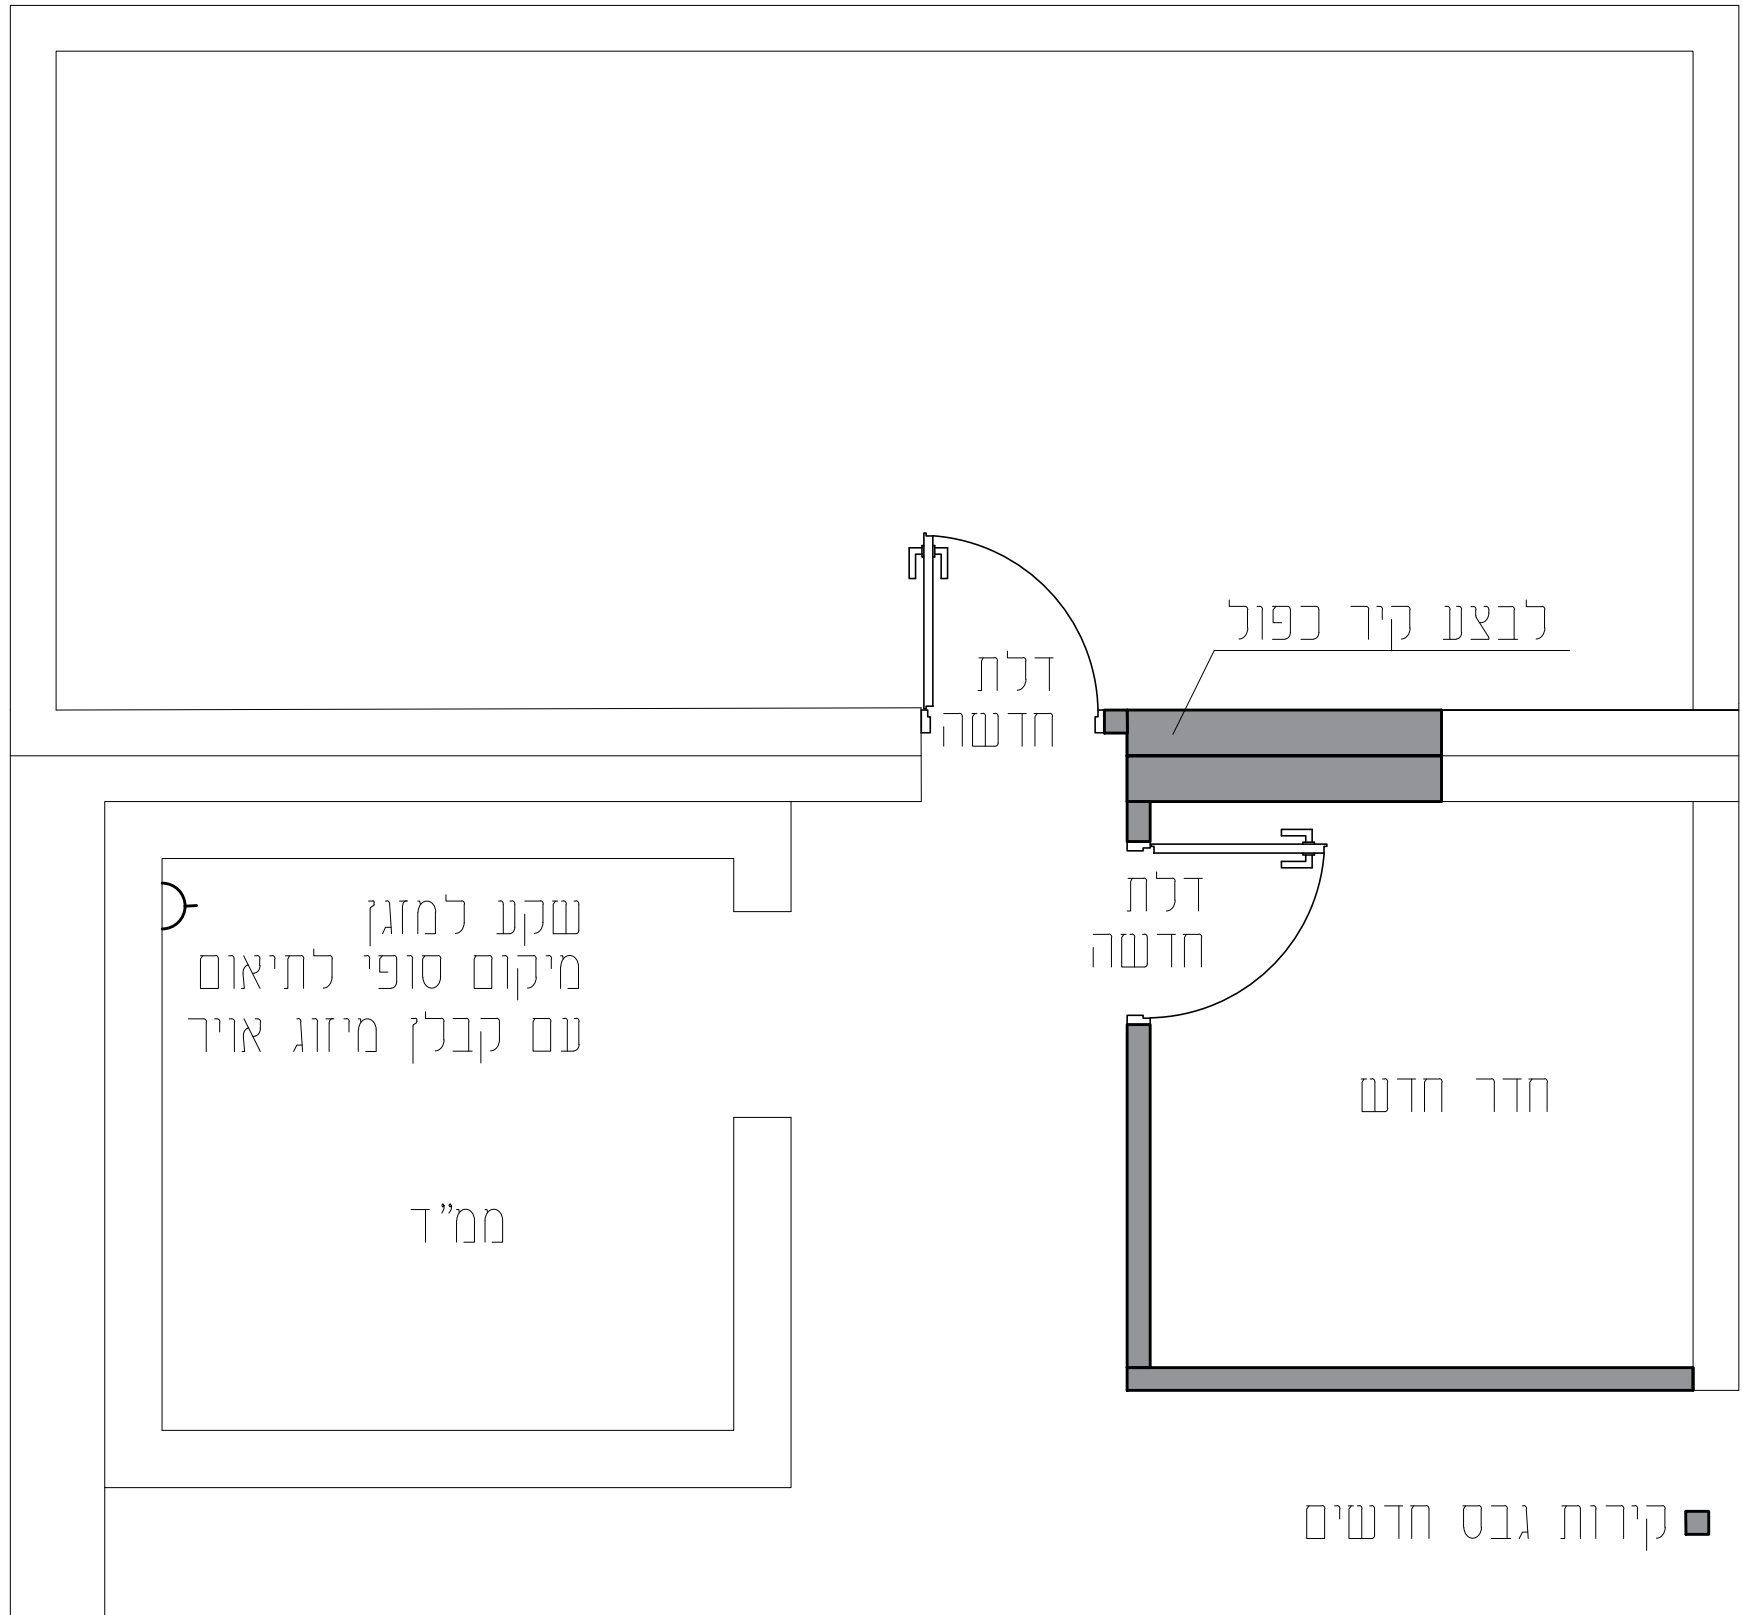

גן אביב ניצני עוז - בניית חדר מגבס  
שיפוצי קיץ מוסדות חינוך קיץ 2202

תוכנית תקרה אקוסטית חשמל ותאורה חדר חדש