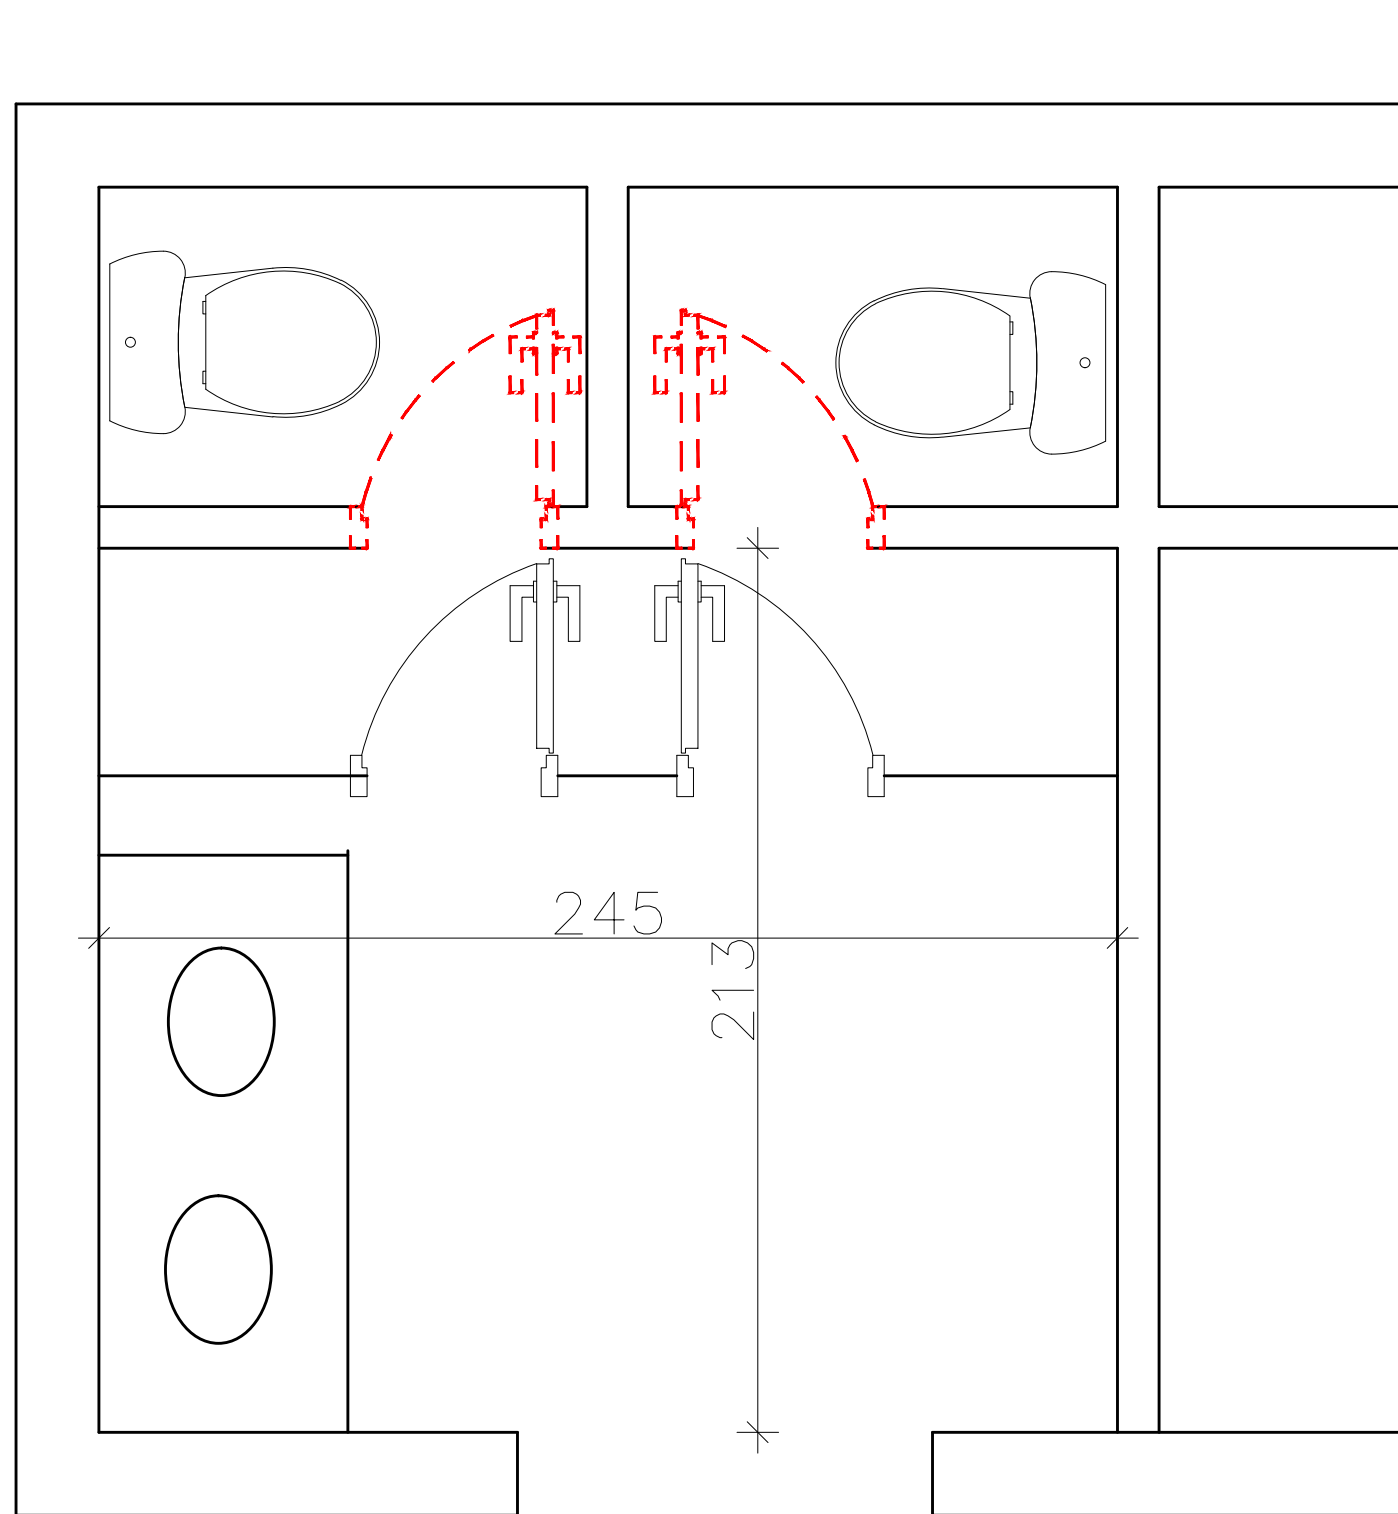

גן ארז תנובות – פירוק דתות וביצוע דלתות מרספה עפ"י תוכנית

שיפוצי קיץ מוסדות חינוך קיץ 2202

דלתות לפירוק